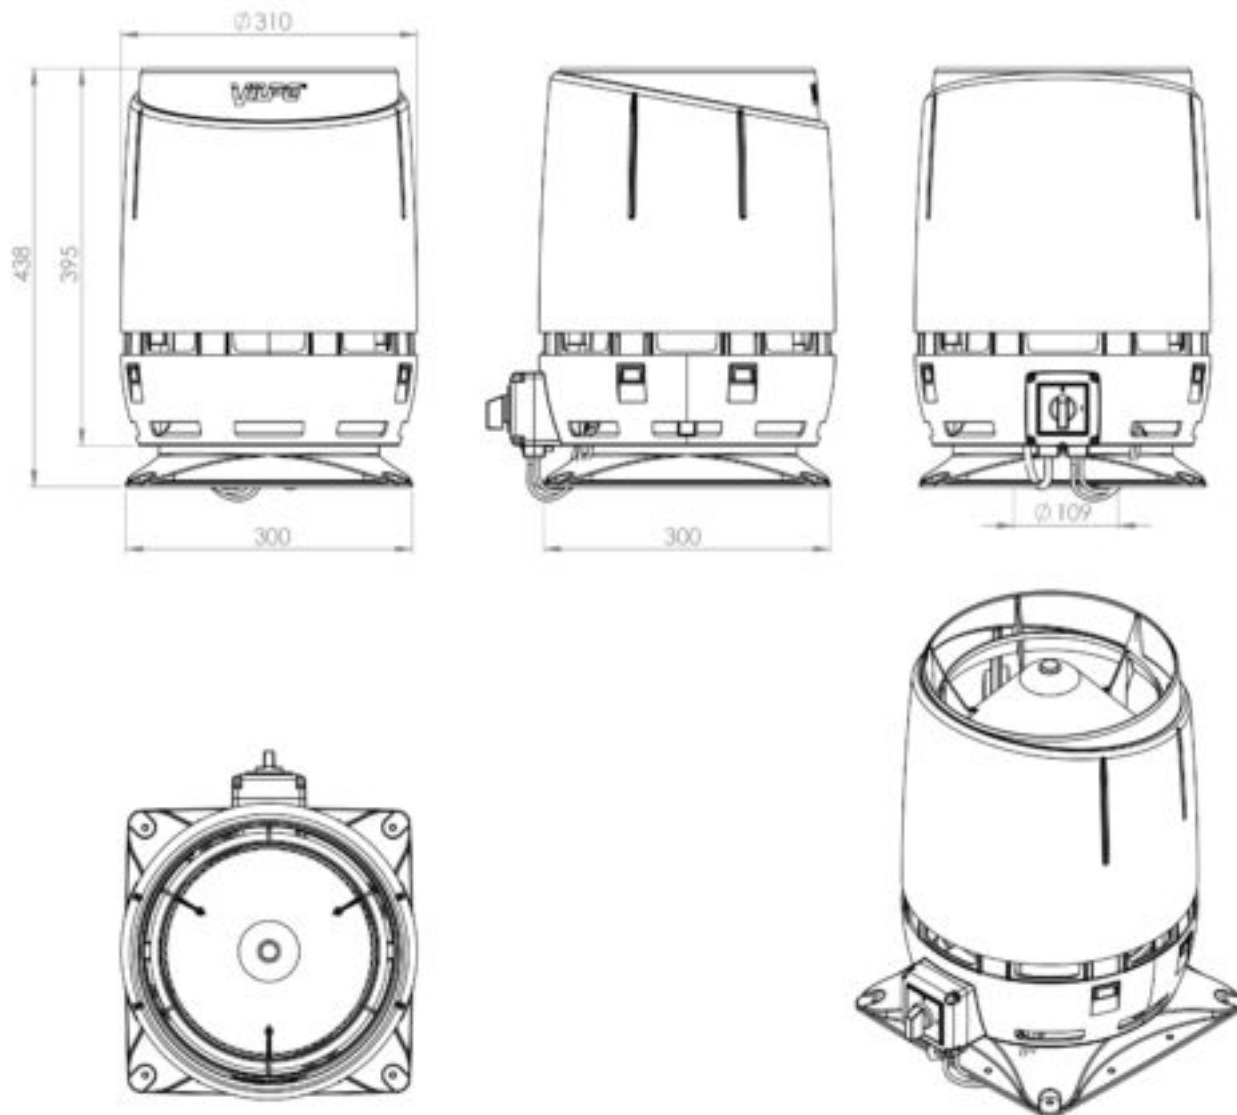

ECO110S FLOW

Copyright © 2018 VILPE Oy. All rights reserved.

Vilpe Oy Ab

Kauppatie 9, FI-65610 Mustasaari
Telephone +358 20 123 3200

23.07.2020

Sales & Technical Support | FI +358 20 123 3233 | EN +358 20 123 3222 | RU +358 20 123 3290 | SE +46 70 511 2020 | PL +48 71 740 2623
myynti@sktuote.fi | sales@sktuote.fi

FI: Pidätämme oikeuden muutoksiin ilman ennakkoilmoitusta.
SE: Vi reserverar oss för eventuella ändringar och fel i produktinformationen.
EN: We reserve the right to change these terms and conditions at any time.

RU: Мы оставляем за собой право на внесение изменений без предварительного уведомления.
PL: Zachowujemy prawo do zmian bez wcześniejszej informacji.
DE: Technische Änderungen behalten wir uns ohne vorherige Ankündigung vor.